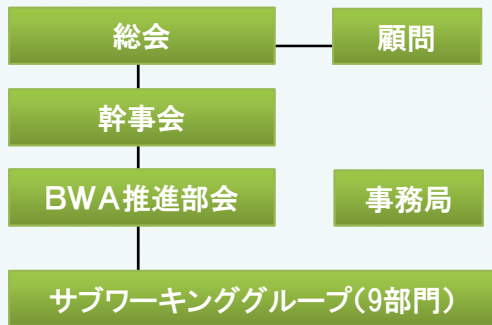

■ 組織の構成

会長	土居 範久(慶應義塾大学 名誉教授)	(2017年11月現在)
副会長	三友 仁志(早稲田大学大学院 アジア太平洋研究科教授)	
顧問	安田 靖彦(東京大学名誉教授、早稲田大学名誉教授)	
会員	地域事業者(免許人、予備免許を受けた者、免許申請予定者 ベンダー、通信事業者、学識経験者、地方公共団体、関係団体 個人)	
オブザーバ	総務省	
事務局	一般社団法人電波産業会	

- ① 協議会ホームページの運用・維持
- ② ホームページ等からの問い合わせ対応
- ③ WiMAX及び高度化端末の情報収集及び提供 (注1)
- ④ 地域BWA免許更新の支援
- ⑤ セミナーの企画・開催
- ⑥ 地域WiMAX事業者へのサポート (メーカー・ベンダ情報収集等)
- ⑦ 地域BWA次世代方式のサポート (メーカー・ベンダ情報収集等)
- ⑧ 地域BWA事業の普及促進活動 (APPLIC窓口、補助金情報収集等)
- ⑨ 地域BWA利活用事例集の編集

(注1) WiMAX向けの端末IoTは受付終了。高度化方式については直接のサポートはしていません。

普及広報活動

ホームページ

ホームページでは、最新の地域BWA関連情報を皆様にお届けするとともに、BWA推進部会にて作成した資料のダウンロードサービスを提供しています。

- ◆地域BWAとは
- ◆製品・サービス情報
- ◆セミナー案内
- ◆協議会について(会長寄稿)
- ◆公開資料の配布
- ◆各種お問合せ

資料公開

地域BWAの事業や技術に関していろいろ知りたい方へ、地域BWAの免許申請に係る事務手続きマニュアルや利活用事例集等を公開しています。

- ◆制度の概要
- ◆利活用事例集
- ◆申請事務手続きマニュアル
- ◆セミナー講演資料

製品・サービス情報

高度化システムの端末情報、ASP型で提供するサービス事業者の情報及び従来型WiMAXシステムのサポート情報を掲載しています。

セミナー等

地域BWA事業への参入に役立つ情報や普及促進を後押しする情報を提供するため、地域BWAの最新動向や利活用事例等について専門家や先行事業者を迎えて、セミナーや見学会等を企画・実施しています。

<最近開催したイベント>

- ◆施設見学会(2017年3月@松山市)
- ◆セミナー(2017年11月@東京)