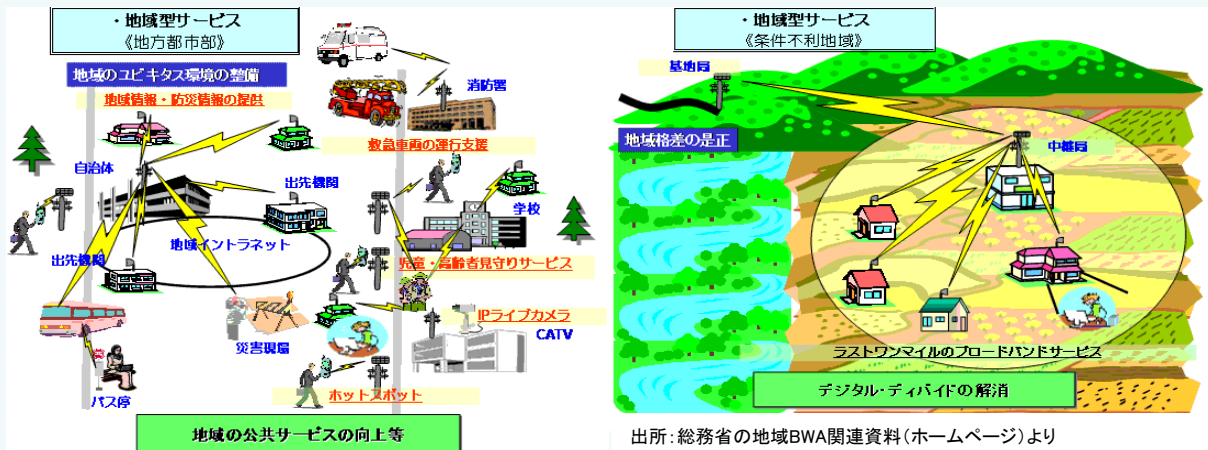

* BWA: Broadband Wireless Access(広帯域移動無線アクセスシステム)

■ 活動

上記の目的を達するため、地域BWAに関する次の活動を行っています。

- (1) デジタル・デバイドの解消等普及の促進
- (2) 地域BWAの円滑な事業化のための技術的事項の検討
- (3) 情報の収集、交換及び提供
- (4) その他、地域BWAの健全な発展を推進するために必要な活動

地域BWAとは

地域BWAは、2008年より「地域WiMAX」として、デジタル・デバイドの解消や地域の公共福祉の増進に寄与することを目的として導入された2.5GHz帯の周波数(2,575~2,595MHz)の電波を用いた電気通信業務の無線システムで、免許制として、市町村単位で地域事業者により利用されています。

当初、WiMAX方式に対して2,582~2,592MHzの10MHz帯幅が割り当てられ、2014年10月からは電波法令の制度改正により、従前のWiMAX方式に加え、LTEをベースとした高度化方式(AXGP方式及びWiMAX R2.1AE方式)も利用できるようになりました。また、20MHz帯幅の割り当ても可能となり、より高速な通信サービスが可能となっています。

■ 地域BWAの利用イメージ

■ 周波数配置

・WiMAXシステム(モバイルWiMAX(WiMAX R1.0/R1.5)): 5/10MHz幅、下り15.4Mbps(最大)
 ・高度化システム(AXGP方式、WiMAX R2.1AE方式) : 2.5/5/10/20MHz幅(AXGP)※、10/20MHz幅(WiMAX R2.1AE)※
 下り110Mbps/上り10Mbps(2×2MIMO時)
 注、※) 20MHz幅の使用においては、上側/下側周波数帯の全国BWA事業者との間で調整を行ったうえで、同期を確保する必要があります。