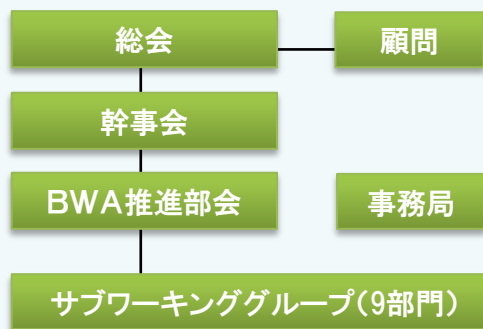

■ 組織の構成

会長	土居 範久 (慶應義塾大学 名誉教授) (2017年4月現在)
副会長	三友 仁志 (早稲田大学大学院 アジア太平洋研究科教授)
顧問	安田 靖彦 (東京大学名誉教授、早稲田大学名誉教授)
会員	地域事業者(免許人、予備免許を受けた者)、免許申請予定者 ベンダー、通信事業者、学識経験者、地方公共団体、関係団体 個人
オブザーバ	総務省
事務局	一般社団法人電波産業会

- ① 協議会ホームページの運用・維持
- ② ホームページ等からの問い合わせ対応
- ③ WiMAX及び高度化端末の情報収集及び提供(注1)
- ④ 地域BWA免許更新の支援
- ⑤ シンポジウムの企画・開催
- ⑥ 地域WiMAX事業者へのサポート(メカ・ベンダ情報収集等)
- ⑦ 地域BWA次世代方式のサポート(メカ・ベンダ情報収集等)
- ⑧ 地域BWA事業の普及促進活動(APPLIC窓口、補助金情報収集等)
- ⑨ 地域BWA利活用事例集の編集

(注1) WiMAX向けの端末IoTは受付終了。高度化方式については直接のサポートはしていません。

普及広報活動

ホームページ

ホームページでは、最新の地域BWA関連情報を皆様にお届けするとともに、BWA推進部会にて作成した資料のダウンロードサービスを提供しています。

- 地域WiMAXとは
- 製品・サービス情報
- シンポジウム案内
- 協議会について(会長寄稿)
- 公開資料の配布
- 各種お問合せ

資料公開

地域BWA(WiMAX)の事業や技術に関していろいろ知りたい方へ、地域BWAの免許申請に係る事務手続きマニュアルやシンポジウム資料等を公開しています。

- 地域BWA申請事務手続きマニュアル(2015年1月公開)
- 地域BWA利活用事例集1.0版(2016年12月公開)

製品・サービス情報

高度化システムの端末情報、ASP型で提供するサービス事業者の情報及び従来型WiMAXシステムのサポート情報を掲載しています。(一部準備中)

シンポジウム等

地域BWA事業への参入に役立つ情報や普及促進を後押しする情報を提供するため、地域BWAの最新動向や利活用事例等について専門家や先行事業者を迎えて、シンポジウムや見学会等を企画・実施しています。

<最近開催したイベント>

1. 施設見学会(2016年6月(大阪)、2017年3月(松山市))
   - シンポジウム(2016年11月、東京)
2. (次回シンポジウム:2017年11月頃予定)

地域WiMAX推進協議会ホームページ
URL: <http://www.chiiki-wimax.jp>

入会のご案内 (入会案内/申込、各種問合せ)

地域WiMAX推進協議会は、地域BWAの円滑な普及のために必要となる技術的事項の検討や、関係機関間の連携、普及啓発活動等を通じ、地域BWAの健全な発達に貢献することを目指しています。本趣旨にご賛同いただける多くの方々にご参加頂き、総合的な普及推進を図っていきたくと考えております。

■ 地域WiMAX推進協議会事務局

〒100-0013 東京都千代田区霞が関1-4-1
日土地ビル11F 一般社団法人電波産業会内
TEL 03-5510-8595 FAX 03-3592-1103
URL: <http://www.chiiki-wimax.jp>

(2017.4A)