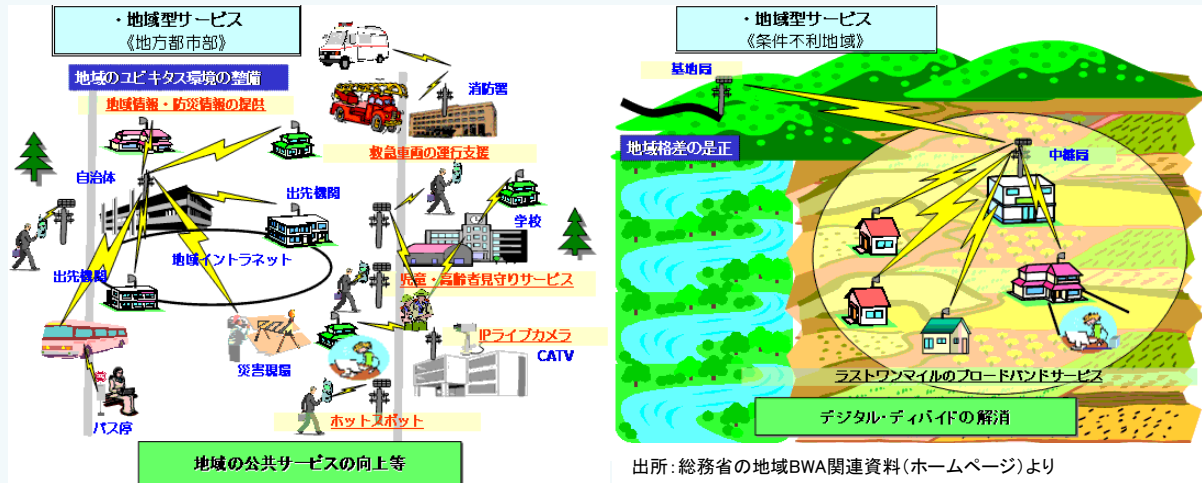

#### ■ 目的

地域BWA(WiMAX)に関係する事業者、メーカー、地方公共団体等が広く参集し、地域におけるデジタル・デバイドの解消、地域の公共サービスの向上等、地域の公共の福祉の増進を図るため、地域BWAバンドの普及促進を図るとともに、技術的諸課題について検討を行い、地域BWAの健全な発展を推進することを目的としています。

BWA: Broadband Wireless Access(広帯域移動無線アクセスシステム)  
WiMAX: Worldwide Interoperability for Microwave Access

#### ■ 活動

上記の目的を達するため、地域BWAに関する次の活動を行っています。

- (1) デジタル・デバイドの解消等普及の促進
- (2) 地域BWAの円滑な事業化のための技術的事項の検討
- (3) 情報の収集、交換及び提供
- (4) その他、地域BWAの健全な発展を推進するために必要な活動

### 地域BWA(WiMAX)とは

地域BWAは、2008年より「地域WiMAX」として、デジタル・デバイドの解消や地域の公共の福祉の増進に寄与することを目的として導入された2.5GHz帯の周波数(2,575~2,595MHz)の電波を用いた電気通信業務の無線システムで、免許制として、市町村単位で地域事業者に利用されています。

当初、WiMAX方式に対して2,582~2,592MHzの10MHz帯幅が割り当てられ、2014年10月からは電波法令の制度改正により、従前のWiMAX方式に加え、LTEをベースとした高度化方式(AXGP方式及びWiMAX R2.1AE方式)も利用できるようになりました。また、20MHz帯幅の割り当ても可能となり、より高速な通信サービスが可能となっています。

#### ■ 地域BWAの利用イメージ